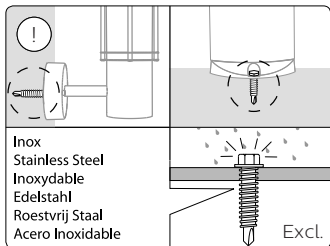

PHILIPS

Sunset

User manual
Benutzerhandbuch
Notice d'emploi
Manual de usuario
Manual do usuário
Manuale d'uso
Gebruiksaanwijzing

Incl.

Excl.

Signify
I.B.R.S. / C.C.R.I. Numéro 10461
5600 VB Eindhoven,
the Netherlands
☎00800-74454775