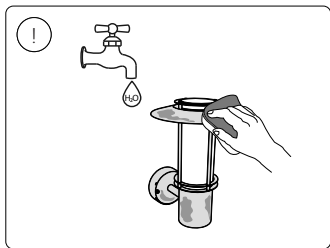

PHILIPS

Sunset

User manual
Benutzerhandbuch
Notice d'emploi
Manual de usuario
Manual do usuário
Manuale d'uso
Gebruiksaanwijzing

Incl.

Excl.

Signify
I.B.R.S. / C.C.R.I. Numéro 10461
5600 VB Eindhoven,
the Netherlands
☎00800-74454775